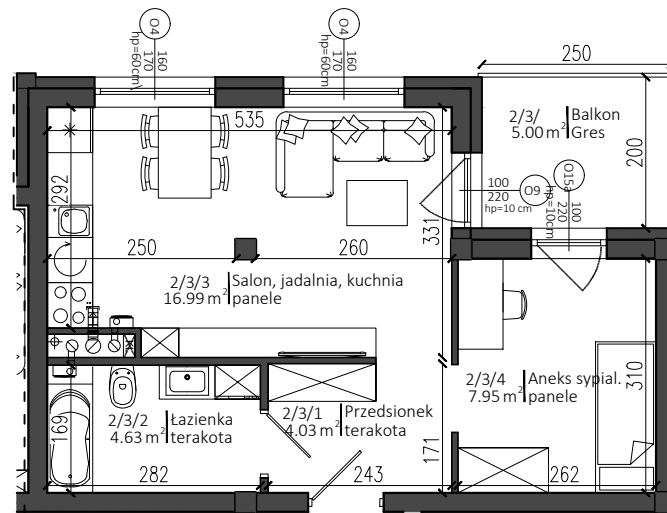

Apartamenty Warszawska 24

Nowy Dwór Mazowiecki

P.W. AS-BUD sp. z o.o.
ul. Nowołęczna 6
05-100 Nowy Dwór Mazowiecki
tel. +48 22 775 51 82
www.mieszkac.org

M 2/3
II PIĘTRO

LICZBA POKOI 2
POW. UŻYTKOWA 33,60 m²
POW. BALKONU 5,00 m²

Rzut II piętra

Podana powierzchnia jest orientacyjna i nie stanowi oferty handlowej.

Sytuacja

Lokalizacja mieszkania